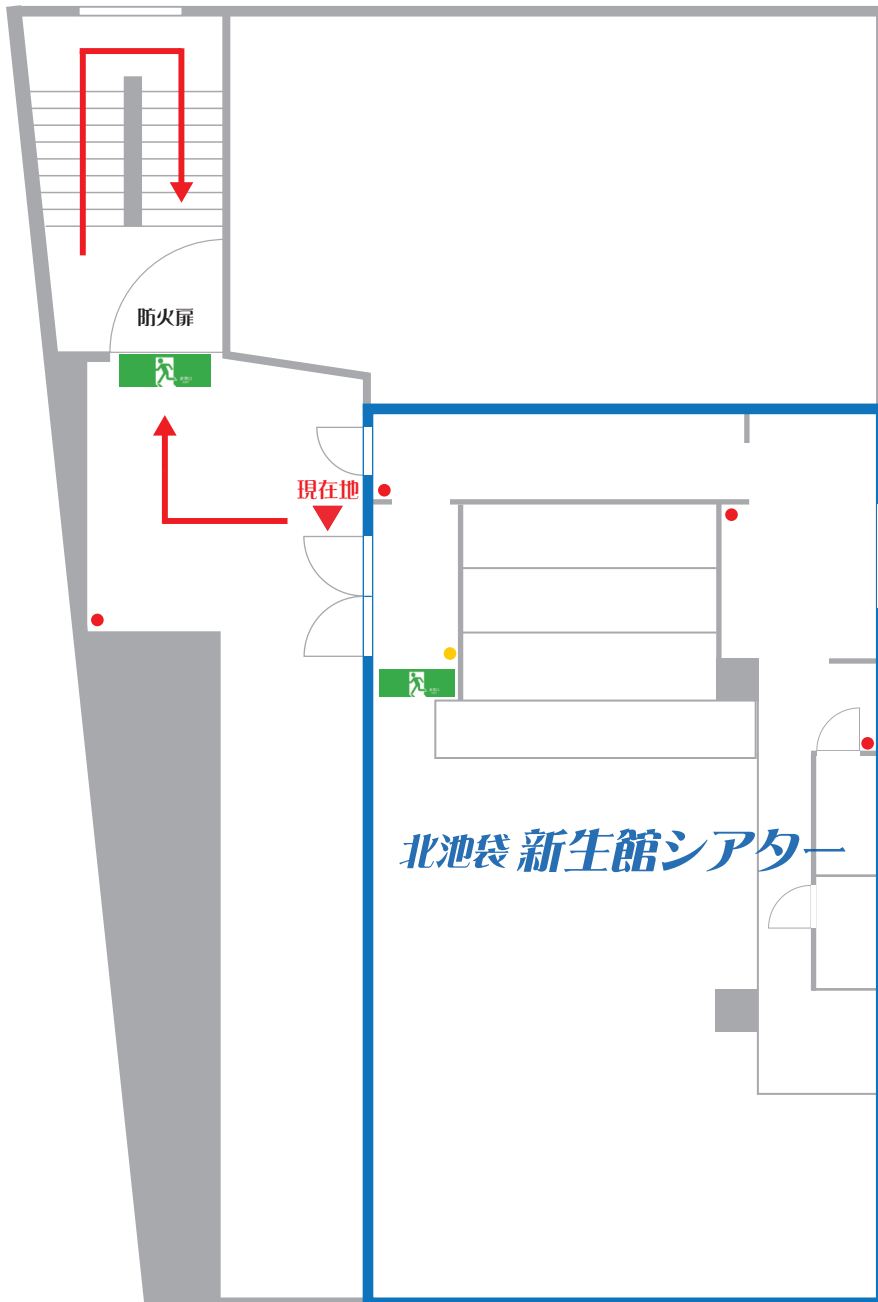

避難経路図

Emergency Exit Route

非常時、災害発生時は、下図に従って避難して下さい。
また公演時は、スタッフの誘導に従って下さい。

← 避難経路

非常口

● 消火器

● 常備灯

最寄りの避難場所

池袋中学校

豊島区池袋本町1-43-1

当ビルを左に出て直進、
約100m程